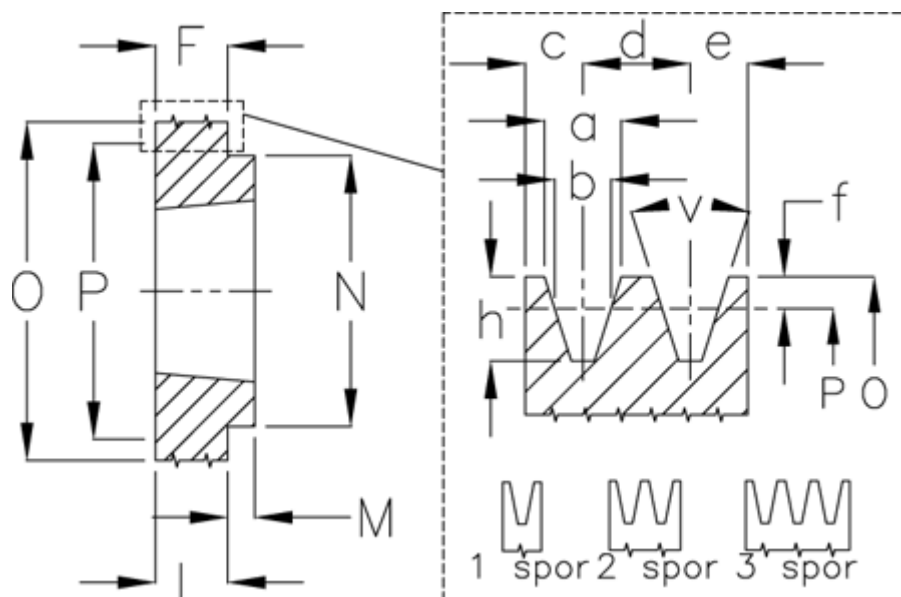

Varenummer: 604110008001
 Beskrivelse: Kileremsskive SPA 80/1 TL1210

Mål

a	= 12.7	F	= 20	P	= 80
Antal spor	= 1	For bøsning	= 1210	Type	= SPA
b	= 11.0	h	= 13.8	v	= 34 grader
Bøsning ø max.	= 32	J	= -		
c	= 10.0	L	= 25		
d	= 15.0	m	= 5		
e	= 10.0	N	= 75		
f	= 2.8	O	= 85.5		